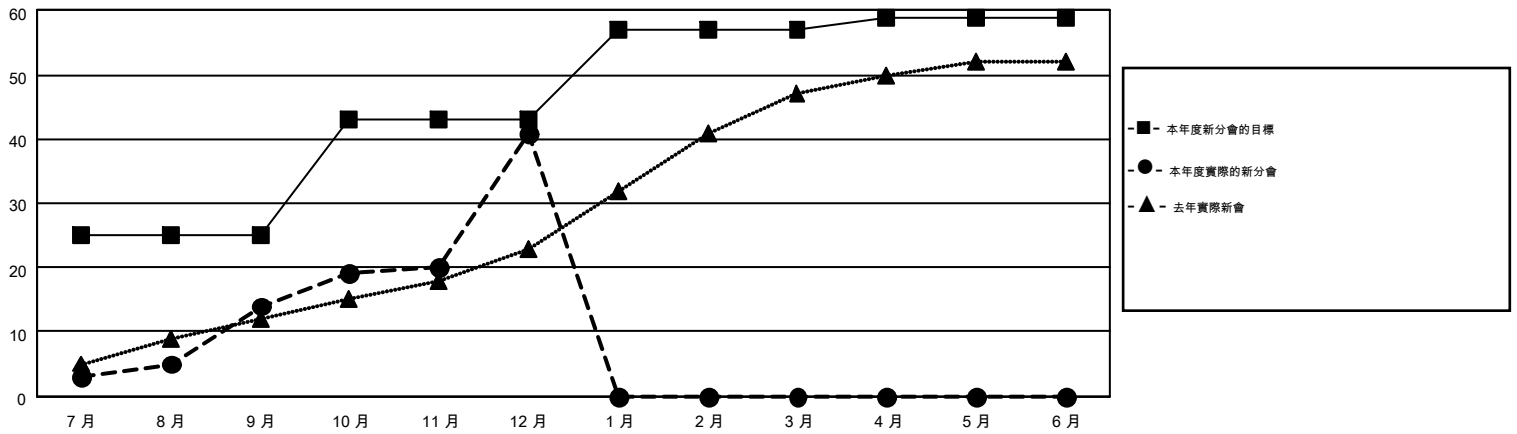

MONTHLY MEMBERSHIP PROGRESS REPORT

Results as of: 12/31/2014

Multiple District 300

LOCATION: REP OF CHINA

GMT: PEI-JEN CHEN

GMT憲章區 5

分會				
成果 2014-2015				
季	新分會目標	新會	會員流失的分會	淨增/減
7月/8月/9月	25	14	8	6
10月/11月/12月	18	27	4	23
1月/2月/3月	14	0	0	0
4月/5月/6月	2	0	0	0

位會員@每位須繳				
成果 2014-2015				
季	新會員目標	增加的授證/新會員	退會人數	淨增/減
7月/8月/9月	2,329	4,280	3,456	824
10月/11月/12月	2,136	2,326	1,225	1,101
1月/2月/3月	1,113	0	0	0
4月/5月/6月	-530	0	0	0

目標與實際新會累積