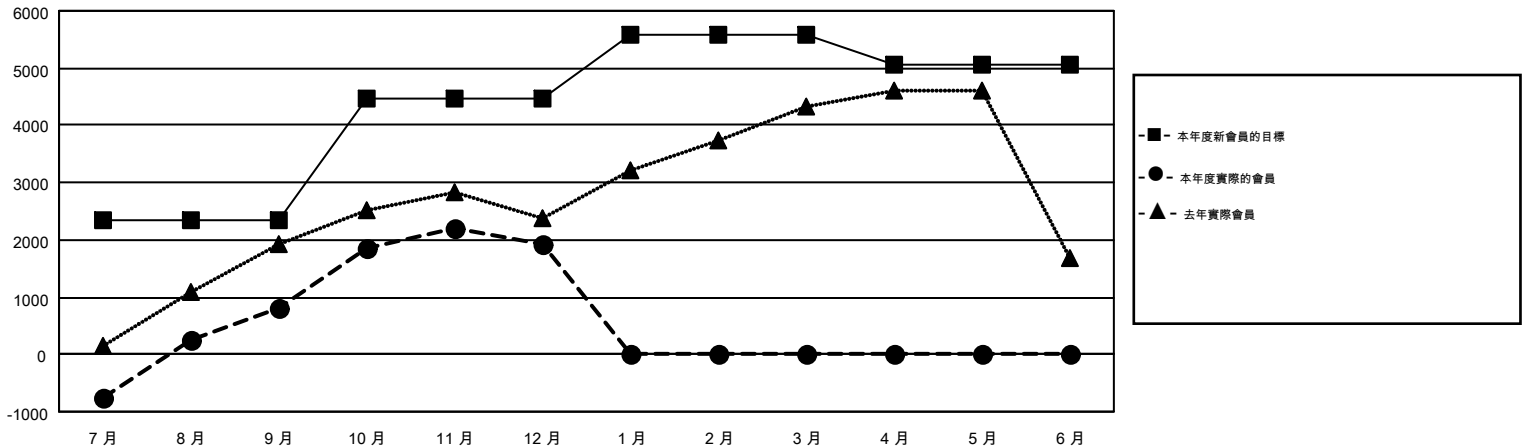

目標和實際會員累積

已取消的分會: 12

907 CLUBS OF 1154 增添1位或以上的新會員

性別分佈

男 31,798 (71.89%)
女 12,433 (28.11%)

放棄的會員

[點擊這裡取得健康評估資料](#)

過世	87
分會已取消	49
其他	4,545
總計	4,681

家庭單位會員	4,701
戶長	1,997
非戶長	2,704